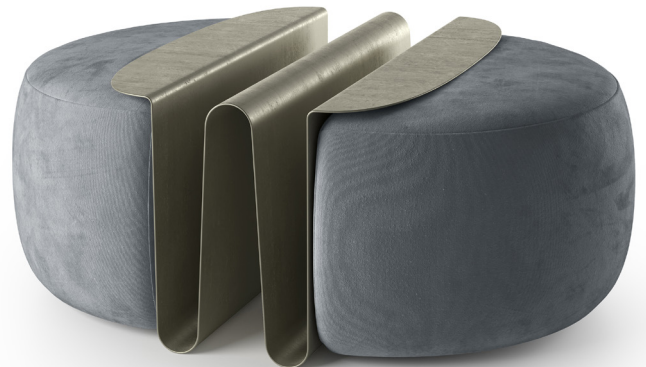

■ T845001XNA

■ T845005XNA

■ T845003XNA

■ T845004XNA

■ T845006XNA magazine rack + 3201 pouf vers. 643 (draft image)

**SCHEMATICS**

**ELLIPTIC FIXED**

110cm x 220cm H 75cm  
43,31" x 86,61" H 29,53"

**MULTIFORM CENTRAL**

67cm x 53cm H 41cm  
26,38" x 20,87" H 16,14"

**ROUND FIXED**

138cm x 138cm H 75cm  
54,33" x 54,33" H 29,53"

**Redondo CENTRAL**

100cm x 100cm H 44cm  
39,37" x 39,37" H 17,32"

**FINISHINGS**

Frame finishing

GOLD

Top finishing

GOLD

Stardust

Gold & Glass