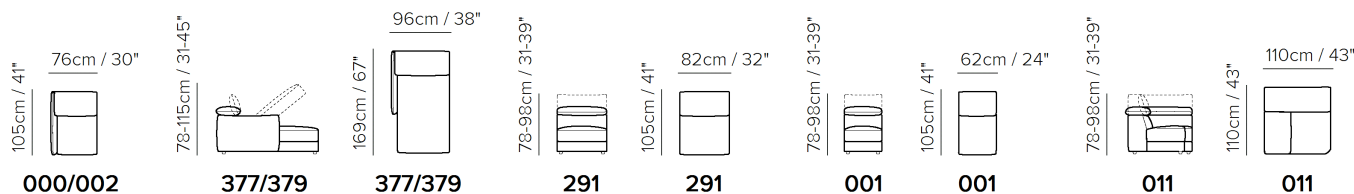

■ Vers. 450+275+269

■ Vers. 450+275+269

■ Vers. 450+275+338+275+452

**SCHEMATICS**

**COMPOSITION EXAMPLES**

TECHNICAL INFORMATION

	<b>COVERING</b>	Leather <input checked="" type="checkbox"/>	Soft Cover <input checked="" type="checkbox"/>				
	<b>LEGS</b>	Wood <input type="checkbox"/>	Metal <input type="checkbox"/>	Plastic <input checked="" type="checkbox"/>	Castors <input type="checkbox"/>	Upholstered <input type="checkbox"/>	
	<b>FILLING</b>	Arms	<input type="checkbox"/> Fiber <input checked="" type="checkbox"/> Foam <input type="checkbox"/> Feather/Fiber Mix <input type="checkbox"/> Feather	Seat cushion	<input type="checkbox"/> Fiber <input checked="" type="checkbox"/> Foam <input type="checkbox"/> Feather/Fiber Mix <input type="checkbox"/> Feather	Back cushion	<input type="checkbox"/> Fiber <input checked="" type="checkbox"/> Foam <input type="checkbox"/> Feather/Fiber Mix <input type="checkbox"/> Feather
	<b>COMFORT</b>	Standard Comfort <input checked="" type="checkbox"/>	Firm Comfort <input type="checkbox"/>				
	<b>FUNCTION</b>	Bed <input checked="" type="checkbox"/>	Electric motion <input checked="" type="checkbox"/>	Motion <input checked="" type="checkbox"/>	Recliner <input type="checkbox"/>	Sliding <input type="checkbox"/>	
	<b>OPTIONS</b>	Nails <input type="checkbox"/>	Removable <input type="checkbox"/>	Contrast Stitching <input type="checkbox"/>			

BED MECHANISM & MATTRESS

MECHANISM		MATTRESS		
VERSIONS	TYPE	VERSIONS	TYPE	DIMENSIONS
				W L H
268,269,534,535	Ready-Bed electro-welded - Double folding	264,268,269	GREENPLUS	140 195 11
264,529	Ready-Bed electro-welded - Double folding	529,534,535	Memory	140 195 11
266,468,469,530,536,537	Ready-Bed electro-welded - Double folding	266,468,469	GREENPLUS	160 195 11
		530,536,537	Memory	160 195 11

## NOTES

---

- Plastic Wrap (the model will be wrapped in a plastic bag)
- Feet height 3,5 cm