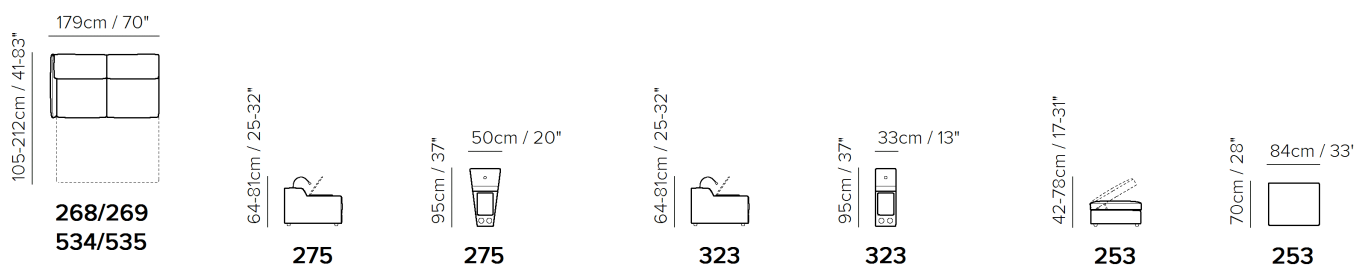

■ Vers. 450+275+269

■ Vers. 450+275+269

■ Vers. 450+275+338+275+452

**SCHEMATICS**

**COMPOSITION EXAMPLES**

TECHNICAL INFORMATION

	<b>COVERING</b>	Leather <input checked="" type="checkbox"/>	Soft Cover <input checked="" type="checkbox"/>				
	<b>LEGS</b>	Wood <input type="checkbox"/>	Metal <input type="checkbox"/>	Plastic <input checked="" type="checkbox"/>	Castors <input type="checkbox"/>	Upholstered <input type="checkbox"/>	
	<b>FILLING</b>	Arms	<input type="checkbox"/> Fiber <input checked="" type="checkbox"/> Foam <input type="checkbox"/> Feather/Fiber Mix <input type="checkbox"/> Feather	Seat cushion	<input type="checkbox"/> Fiber <input checked="" type="checkbox"/> Foam <input type="checkbox"/> Feather/Fiber Mix <input type="checkbox"/> Feather	Back cushion	<input type="checkbox"/> Fiber <input checked="" type="checkbox"/> Foam <input type="checkbox"/> Feather/Fiber Mix <input type="checkbox"/> Feather
	<b>COMFORT</b>	Standard Comfort <input checked="" type="checkbox"/>	Firm Comfort <input type="checkbox"/>				
	<b>FUNCTION</b>	Bed <input checked="" type="checkbox"/>	Electric motion <input checked="" type="checkbox"/>	Motion <input checked="" type="checkbox"/>	Recliner <input type="checkbox"/>	Sliding <input type="checkbox"/>	
	<b>OPTIONS</b>	Nails <input type="checkbox"/>	Removable <input type="checkbox"/>	Contrast Stitching <input type="checkbox"/>			

BED MECHANISM & MATTRESS

MECHANISM		MATTRESS		
VERSIONS	TYPE	VERSIONS	TYPE	DIMENSIONS
				W L H
268,269,534,535	Ready-Bed electro-welded - Double folding	264,268,269	GREENPLUS	140 195 11
264,529	Ready-Bed electro-welded - Double folding	529,534,535	Memory	140 195 11
266,468,469,530,536,537	Ready-Bed electro-welded - Double folding	266,468,469	GREENPLUS	160 195 11
		530,536,537	Memory	160 195 11

## NOTES

---

- Plastic Wrap (the model will be wrapped in a plastic bag)
- Feet height 3,5 cm