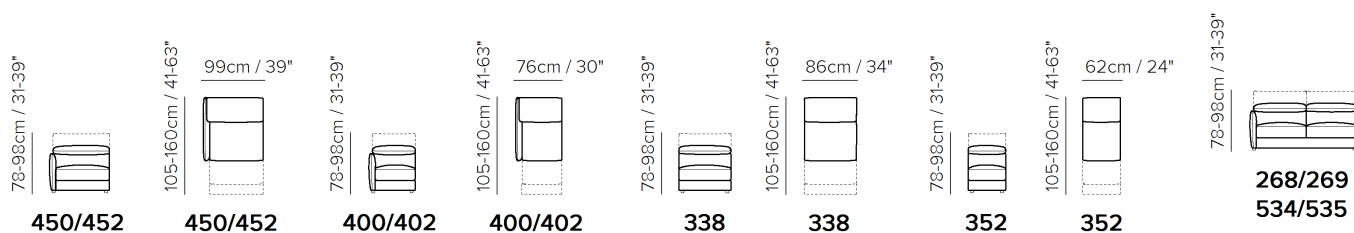

■ Vers. 450+275+269

■ Vers. 450+275+269

■ Vers. 450+275+338+275+452

**SCHEMATICS**

**COMPOSITION EXAMPLES**

TECHNICAL INFORMATION

	<b>COVERING</b>	Leather <input checked="" type="checkbox"/>	Soft Cover <input checked="" type="checkbox"/>				
	<b>LEGS</b>	Wood <input type="checkbox"/>	Metal <input type="checkbox"/>	Plastic <input checked="" type="checkbox"/>	Castors <input type="checkbox"/>	Upholstered <input type="checkbox"/>	
	<b>FILLING</b>	Arms	<input type="checkbox"/> Fiber <input checked="" type="checkbox"/> Foam <input type="checkbox"/> Feather/Fiber Mix <input type="checkbox"/> Feather	Seat cushion	<input type="checkbox"/> Fiber <input checked="" type="checkbox"/> Foam <input type="checkbox"/> Feather/Fiber Mix <input type="checkbox"/> Feather	Back cushion	<input type="checkbox"/> Fiber <input checked="" type="checkbox"/> Foam <input type="checkbox"/> Feather/Fiber Mix <input type="checkbox"/> Feather
	<b>COMFORT</b>	Standard Comfort <input checked="" type="checkbox"/>	Firm Comfort <input type="checkbox"/>				
	<b>FUNCTION</b>	Bed <input checked="" type="checkbox"/>	Electric motion <input checked="" type="checkbox"/>	Motion <input checked="" type="checkbox"/>	Recliner <input type="checkbox"/>	Sliding <input type="checkbox"/>	
	<b>OPTIONS</b>	Nails <input type="checkbox"/>	Removable <input type="checkbox"/>	Contrast Stitching <input type="checkbox"/>			

BED MECHANISM & MATTRESS

MECHANISM		MATTRESS		
VERSIONS	TYPE	VERSIONS	TYPE	DIMENSIONS
				W L H
268,269,534,535	Ready-Bed electro-welded - Double folding	264,268,269	GREENPLUS	140 195 11
264,529	Ready-Bed electro-welded - Double folding	529,534,535	Memory	140 195 11
266,468,469,530,536,537	Ready-Bed electro-welded - Double folding	266,468,469	GREENPLUS	160 195 11
		530,536,537	Memory	160 195 11

## NOTES

---

- Plastic Wrap (the model will be wrapped in a plastic bag)
- Feet height 3,5 cm