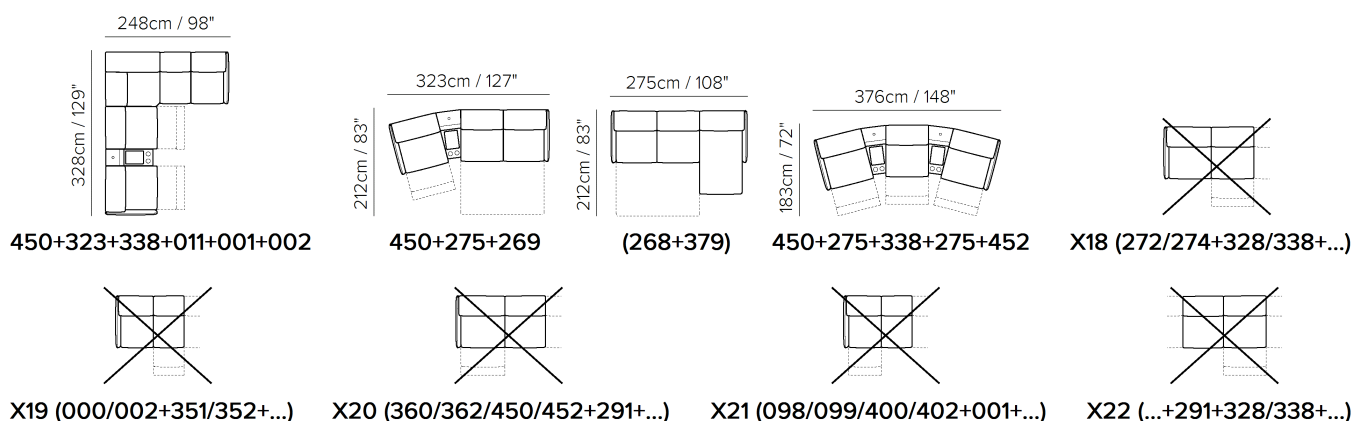

■ Vers. 450+275+269

■ Vers. 450+275+269

■ Vers. 450+275+338+275+452

**SCHEMATICS**

**COMPOSITION EXAMPLES**

TECHNICAL INFORMATION

	<b>COVERING</b>	Leather <input checked="" type="checkbox"/>	Soft Cover <input checked="" type="checkbox"/>				
	<b>LEGS</b>	Wood <input type="checkbox"/>	Metal <input type="checkbox"/>	Plastic <input checked="" type="checkbox"/>	Castors <input type="checkbox"/>	Upholstered <input type="checkbox"/>	
	<b>FILLING</b>	Arms	<input type="checkbox"/> Fiber <input checked="" type="checkbox"/> Foam <input type="checkbox"/> Feather/Fiber Mix <input type="checkbox"/> Feather	Seat cushion	<input type="checkbox"/> Fiber <input checked="" type="checkbox"/> Foam <input type="checkbox"/> Feather/Fiber Mix <input type="checkbox"/> Feather	Back cushion	<input type="checkbox"/> Fiber <input checked="" type="checkbox"/> Foam <input type="checkbox"/> Feather/Fiber Mix <input type="checkbox"/> Feather
	<b>COMFORT</b>	Standard Comfort <input checked="" type="checkbox"/>	Firm Comfort <input type="checkbox"/>				
	<b>FUNCTION</b>	Bed <input checked="" type="checkbox"/>	Electric motion <input checked="" type="checkbox"/>	Motion <input checked="" type="checkbox"/>	Recliner <input type="checkbox"/>	Sliding <input type="checkbox"/>	
	<b>OPTIONS</b>	Nails <input type="checkbox"/>	Removable <input type="checkbox"/>	Contrast Stitching <input type="checkbox"/>			

BED MECHANISM & MATTRESS

MECHANISM		MATTRESS		
VERSIONS	TYPE	VERSIONS	TYPE	DIMENSIONS
				W L H
268,269,534,535	Ready-Bed electro-welded - Double folding	264,268,269	GREENPLUS	140 195 11
264,529	Ready-Bed electro-welded - Double folding	529,534,535	Memory	140 195 11
266,468,469,530,536,537	Ready-Bed electro-welded - Double folding	266,468,469	GREENPLUS	160 195 11
		530,536,537	Memory	160 195 11

## NOTES

---

- Plastic Wrap (the model will be wrapped in a plastic bag)
- Feet height 3,5 cm