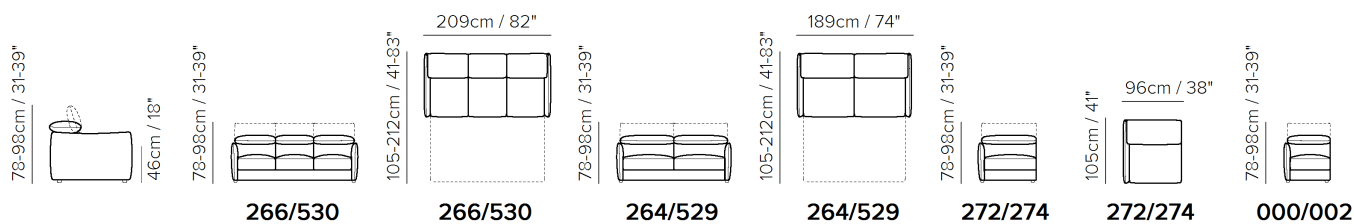

■ Vers. 450+275+269

■ Vers. 450+275+269

■ Vers. 450+275+338+275+452

**SCHEMATICS**

**COMPOSITION EXAMPLES**

TECHNICAL INFORMATION

	<b>COVERING</b>	Leather <input checked="" type="checkbox"/>	Soft Cover <input checked="" type="checkbox"/>				
	<b>LEGS</b>	Wood <input type="checkbox"/>	Metal <input type="checkbox"/>	Plastic <input checked="" type="checkbox"/>	Castors <input type="checkbox"/>	Upholstered <input type="checkbox"/>	
	<b>FILLING</b>	Arms	<input type="checkbox"/> Fiber <input checked="" type="checkbox"/> Foam <input type="checkbox"/> Feather/Fiber Mix <input type="checkbox"/> Feather	Seat cushion	<input type="checkbox"/> Fiber <input checked="" type="checkbox"/> Foam <input type="checkbox"/> Feather/Fiber Mix <input type="checkbox"/> Feather	Back cushion	<input type="checkbox"/> Fiber <input checked="" type="checkbox"/> Foam <input type="checkbox"/> Feather/Fiber Mix <input type="checkbox"/> Feather
	<b>COMFORT</b>	Standard Comfort <input checked="" type="checkbox"/>	Firm Comfort <input type="checkbox"/>				
	<b>FUNCTION</b>	Bed <input checked="" type="checkbox"/>	Electric motion <input checked="" type="checkbox"/>	Motion <input checked="" type="checkbox"/>	Recliner <input type="checkbox"/>	Sliding <input type="checkbox"/>	
	<b>OPTIONS</b>	Nails <input type="checkbox"/>	Removable <input type="checkbox"/>	Contrast Stitching <input type="checkbox"/>			

BED MECHANISM & MATTRESS

MECHANISM		MATTRESS		
VERSIONS	TYPE	VERSIONS	TYPE	DIMENSIONS
				W L H
268,269,534,535	Ready-Bed electro-welded - Double folding	264,268,269	GREENPLUS	140 195 11
264,529	Ready-Bed electro-welded - Double folding	529,534,535	Memory	140 195 11
266,468,469,530,536,537	Ready-Bed electro-welded - Double folding	266,468,469	GREENPLUS	160 195 11
		530,536,537	Memory	160 195 11

## NOTES

---

- Plastic Wrap (the model will be wrapped in a plastic bag)
- Feet height 3,5 cm