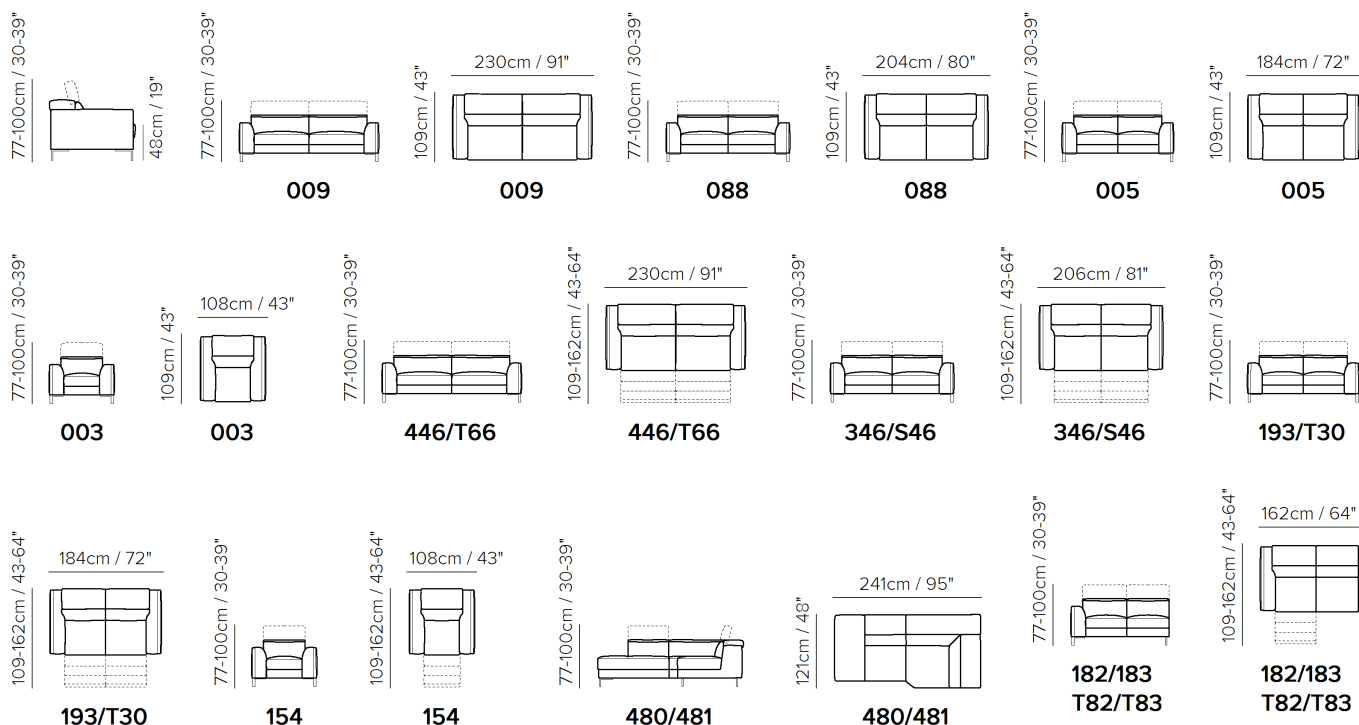

■ Vers. T66

■ Vers. T66

■ Vers. 480+183

SCHEMA'S

VOORBEELDEN VAN OPSTELLINGEN